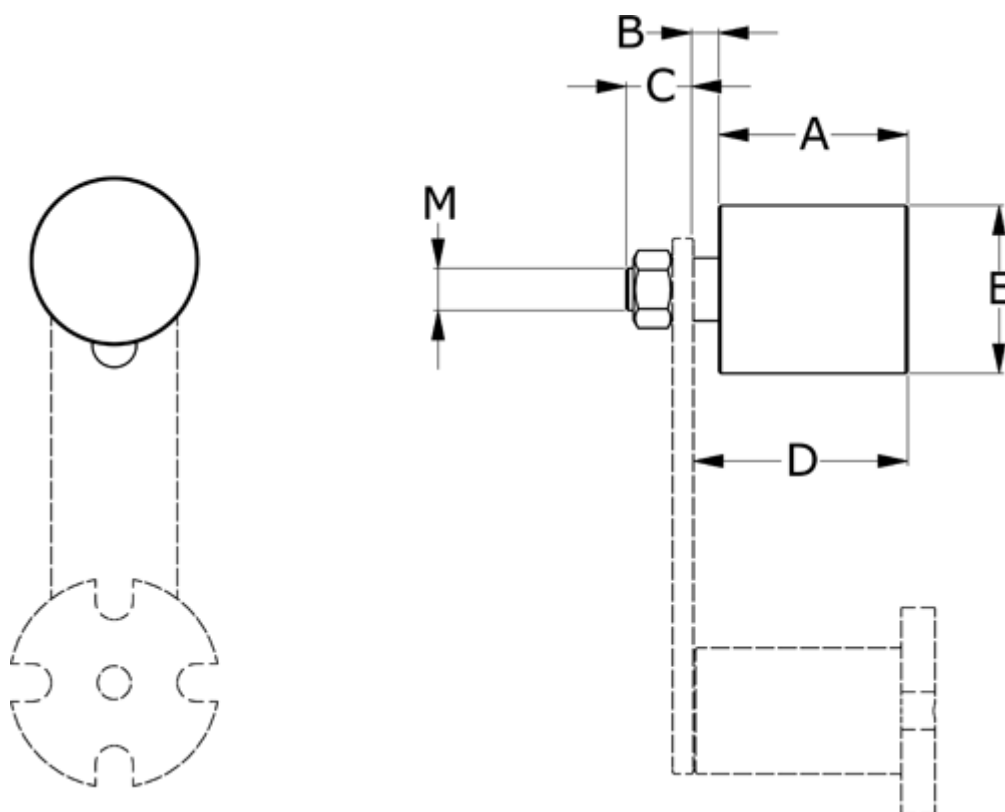

Varenummer: 670540  
Beskrivelse: Strammerulle DP 40  
plastik Ø40 B45, Temp. -20 til +70 gr.

## Mål

A	= 45
B	= 6
C	= 16
D	= 51
E	= 40
M	= M10

Til strammearm = CE 15, CE 18, CEZ 15, CEZ 18, PX 20, PX 30